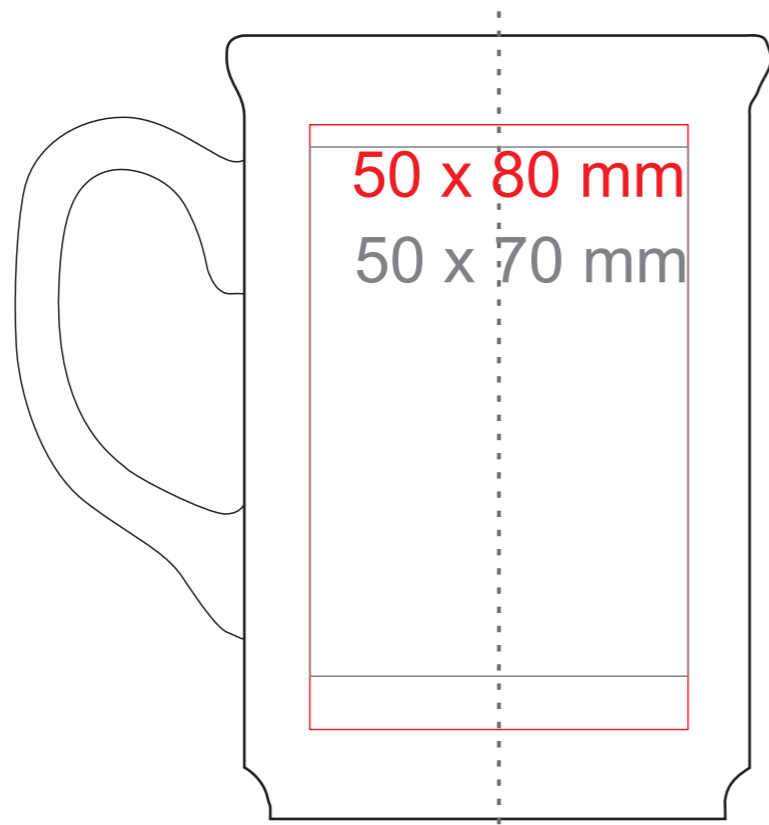

Santa

220 ml / h: 103 mm / Ø 72 mm

0,2l cecha (w środku)

Nadruk od spodu

Nadruk na uchu
Nadruk wewnątrz na ściance

- 40 x 6 mm
- 40 x 20 mm

*W przypadku projektów dla kalkomanii wybiegających poza standardową powierzchnię nadruku prosimy o kontakt z działem handlowym.

legenda

- Nadruk kalkomania (Transfer Print)
- Piaskowanie (Sensitive Touch)
- Nadruk bezpośredni (Direct Print)