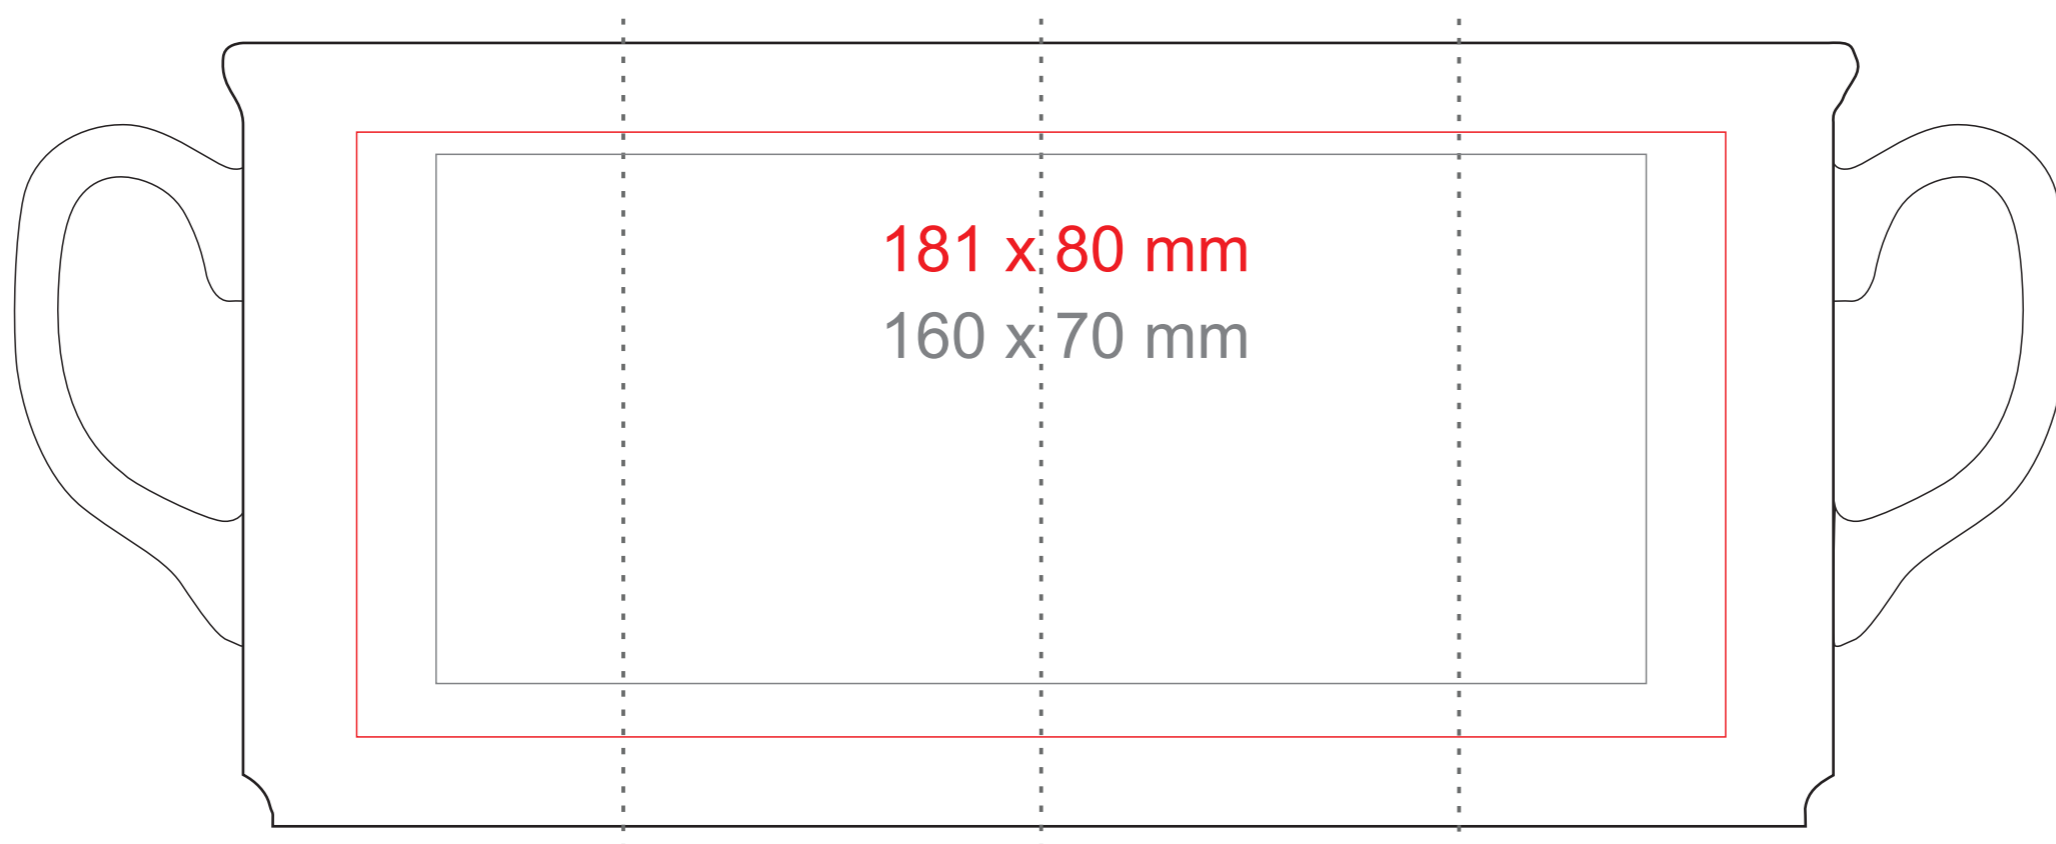

Santa

220 ml / h: 103 mm / Ø 72 mm

0,2l cecha (w środku)

Nadruk od spodu

Nadruk na uchu
Nadruk wewnątrz na ściance

- 40 x 6 mm
- 40 x 20 mm

*W przypadku projektów dla kalkomanii wybiegających poza standardową powierzchnię nadruku prosimy o kontakt z działem handlowym.

legenda

- Nadruk kalkomania (Transfer Print)
- Piaskowanie (Sensitive Touch)
- Nadruk bezpośredni (Direct Print)