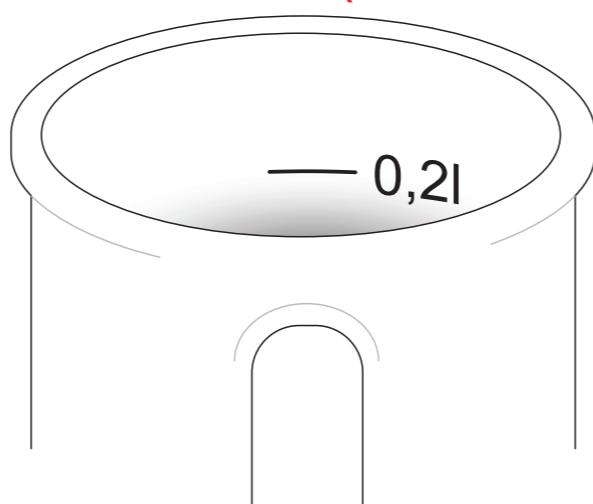

Santa

220 ml / h: 103 mm / Ø 72 mm

0,2l cecha (w środku)

Nadruk od spodu

Nadruk na uchu
Nadruk wewnątrz na ściance

- 40 x 6 mm
- 40 x 20 mm

*W przypadku projektów dla kalkomanii wybiegających poza standardową powierzchnię nadruku prosimy o kontakt z działem handlowym.